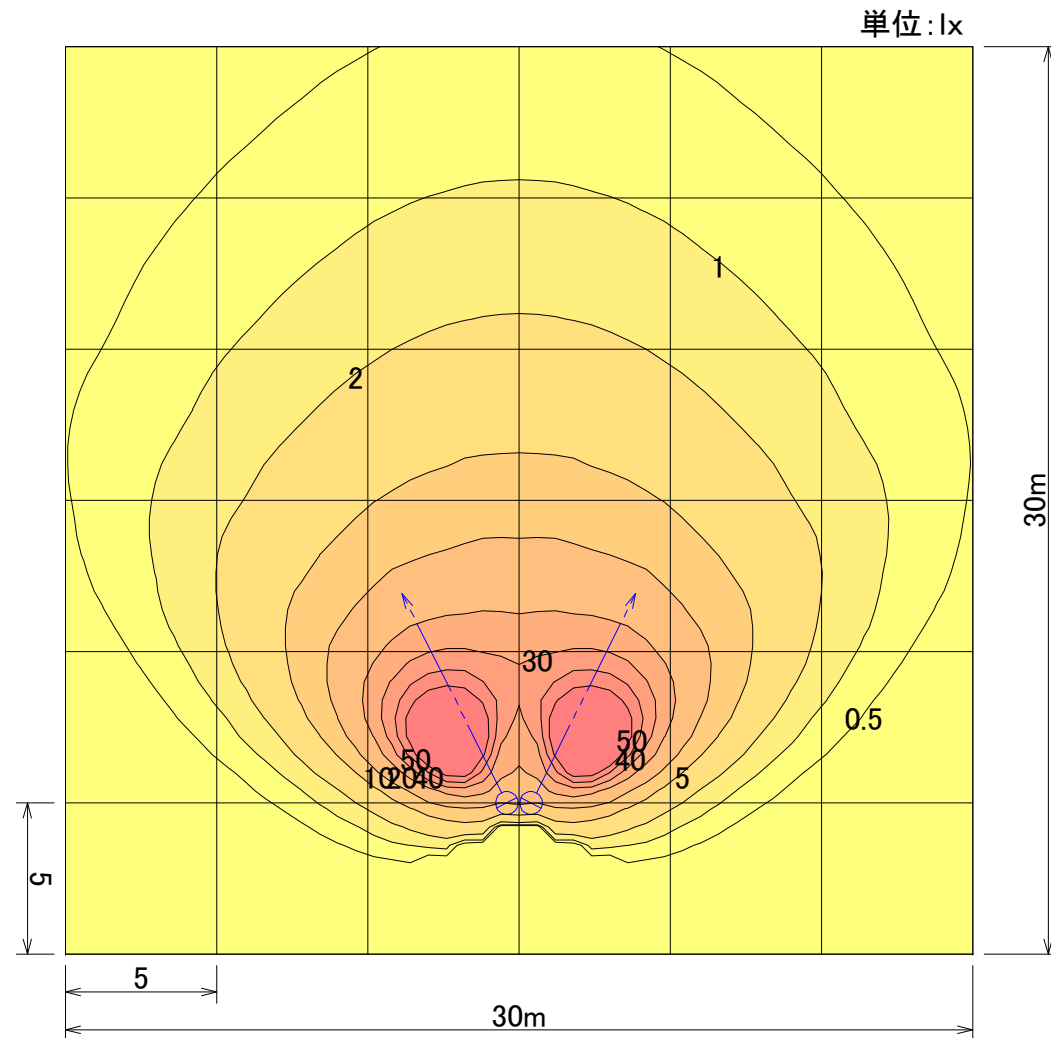

	⊕ →
器具品番	FK-FDW50V7
ランプ	LED-13-UNIT
全光束	4240 lm
保守率	1.00
器具コード	#Z00555
取付高さ	2 m
取付台数	2 台

	全体
平均照度	4.25 lx
最小照度	0.00 lx
最大照度	95.21 lx
G1(最小/平均)	0.000
G2(最小/最大)	0.000

まいどてらす
まいど照K4

水平面照度分布図 計算面高さ0m

作成 2011. 5.18

縮尺 1/250

	⊕ →
器具品番	FK-FDW50V7
ランプ	LED-13-UNIT
全光束	4240 lm
保守率	1.00
器具コード	#Z00555
取付高さ	2 m
取付台数	2 台

	全体
平均照度	4.25 lx
最小照度	0.00 lx
最大照度	95.21 lx
G1(最小/平均)	0.000
G2(最小/最大)	0.000

まいどてらす
まいど照KIC

水平面照度分布図 計算面高さ0m

作成 2011. 5.18

縮尺 1/250